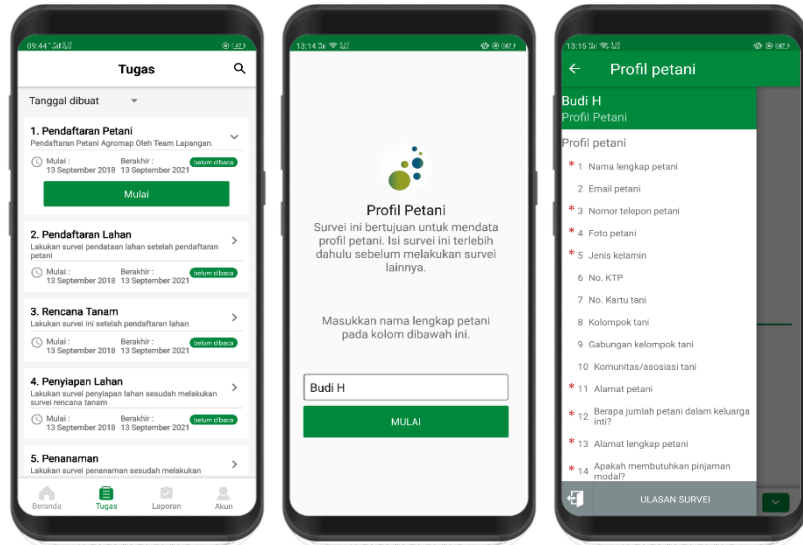

Dimulai dengan pendataan petani