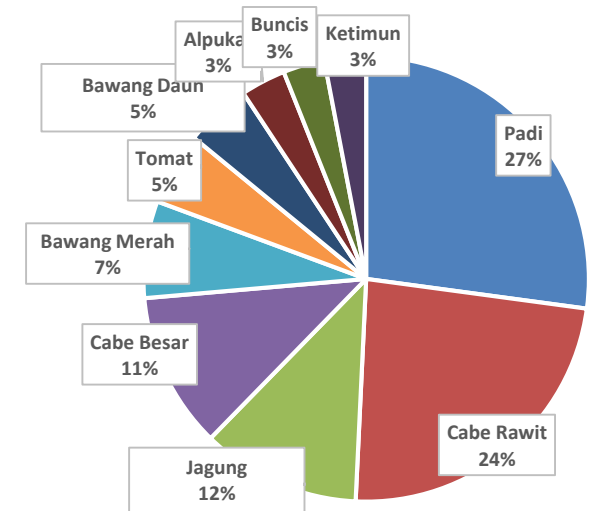

# Aktifitas Lombok (ADB + BAPPENAS) – aktifitas 1 bulan

Khairul Ihsan

Kabupaten Lombok Timur, Pringgasela

Total user di Lombok: **382 user**  
 Jumlah petani bertransaksi: **0 user**  
 Total nilai transaksi: **Rp 0,**

Ket: User di Kabupaten Lombok tersebar di 52 Kecamatan. Grafik diatas merupakan 10 kecamatan dengan user terbanyak

User berdasarkan Profesi

Komoditas Tanaman

Terima kasih...