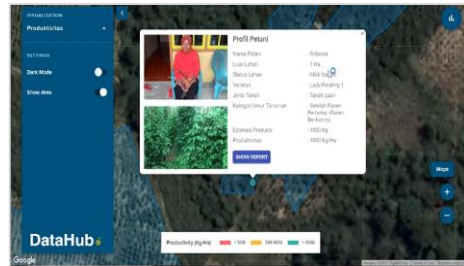

Sanny Gaddafi - Founder & CEO - +62811832346 - s.gaddafi@8villages.com