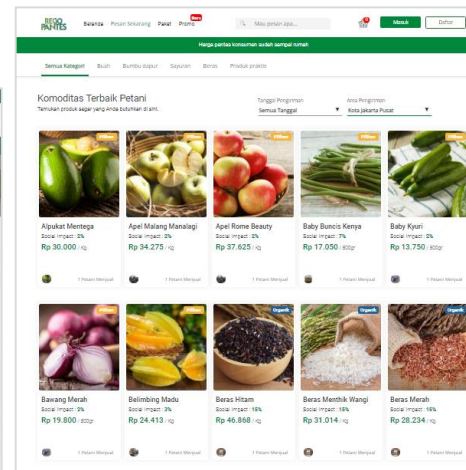

# Implementasi Teknologi Informasi dalam Peningkatan Produktivitas Pertanian dan Kelancaran Distribusi

**Sanny Gaddafi** - Founder & CEO - +62811832346 - s.gaddafi@8villages.com

Sebagian besar masyarakat masih belum mendapatkan manfaat dari perkembangan teknologi