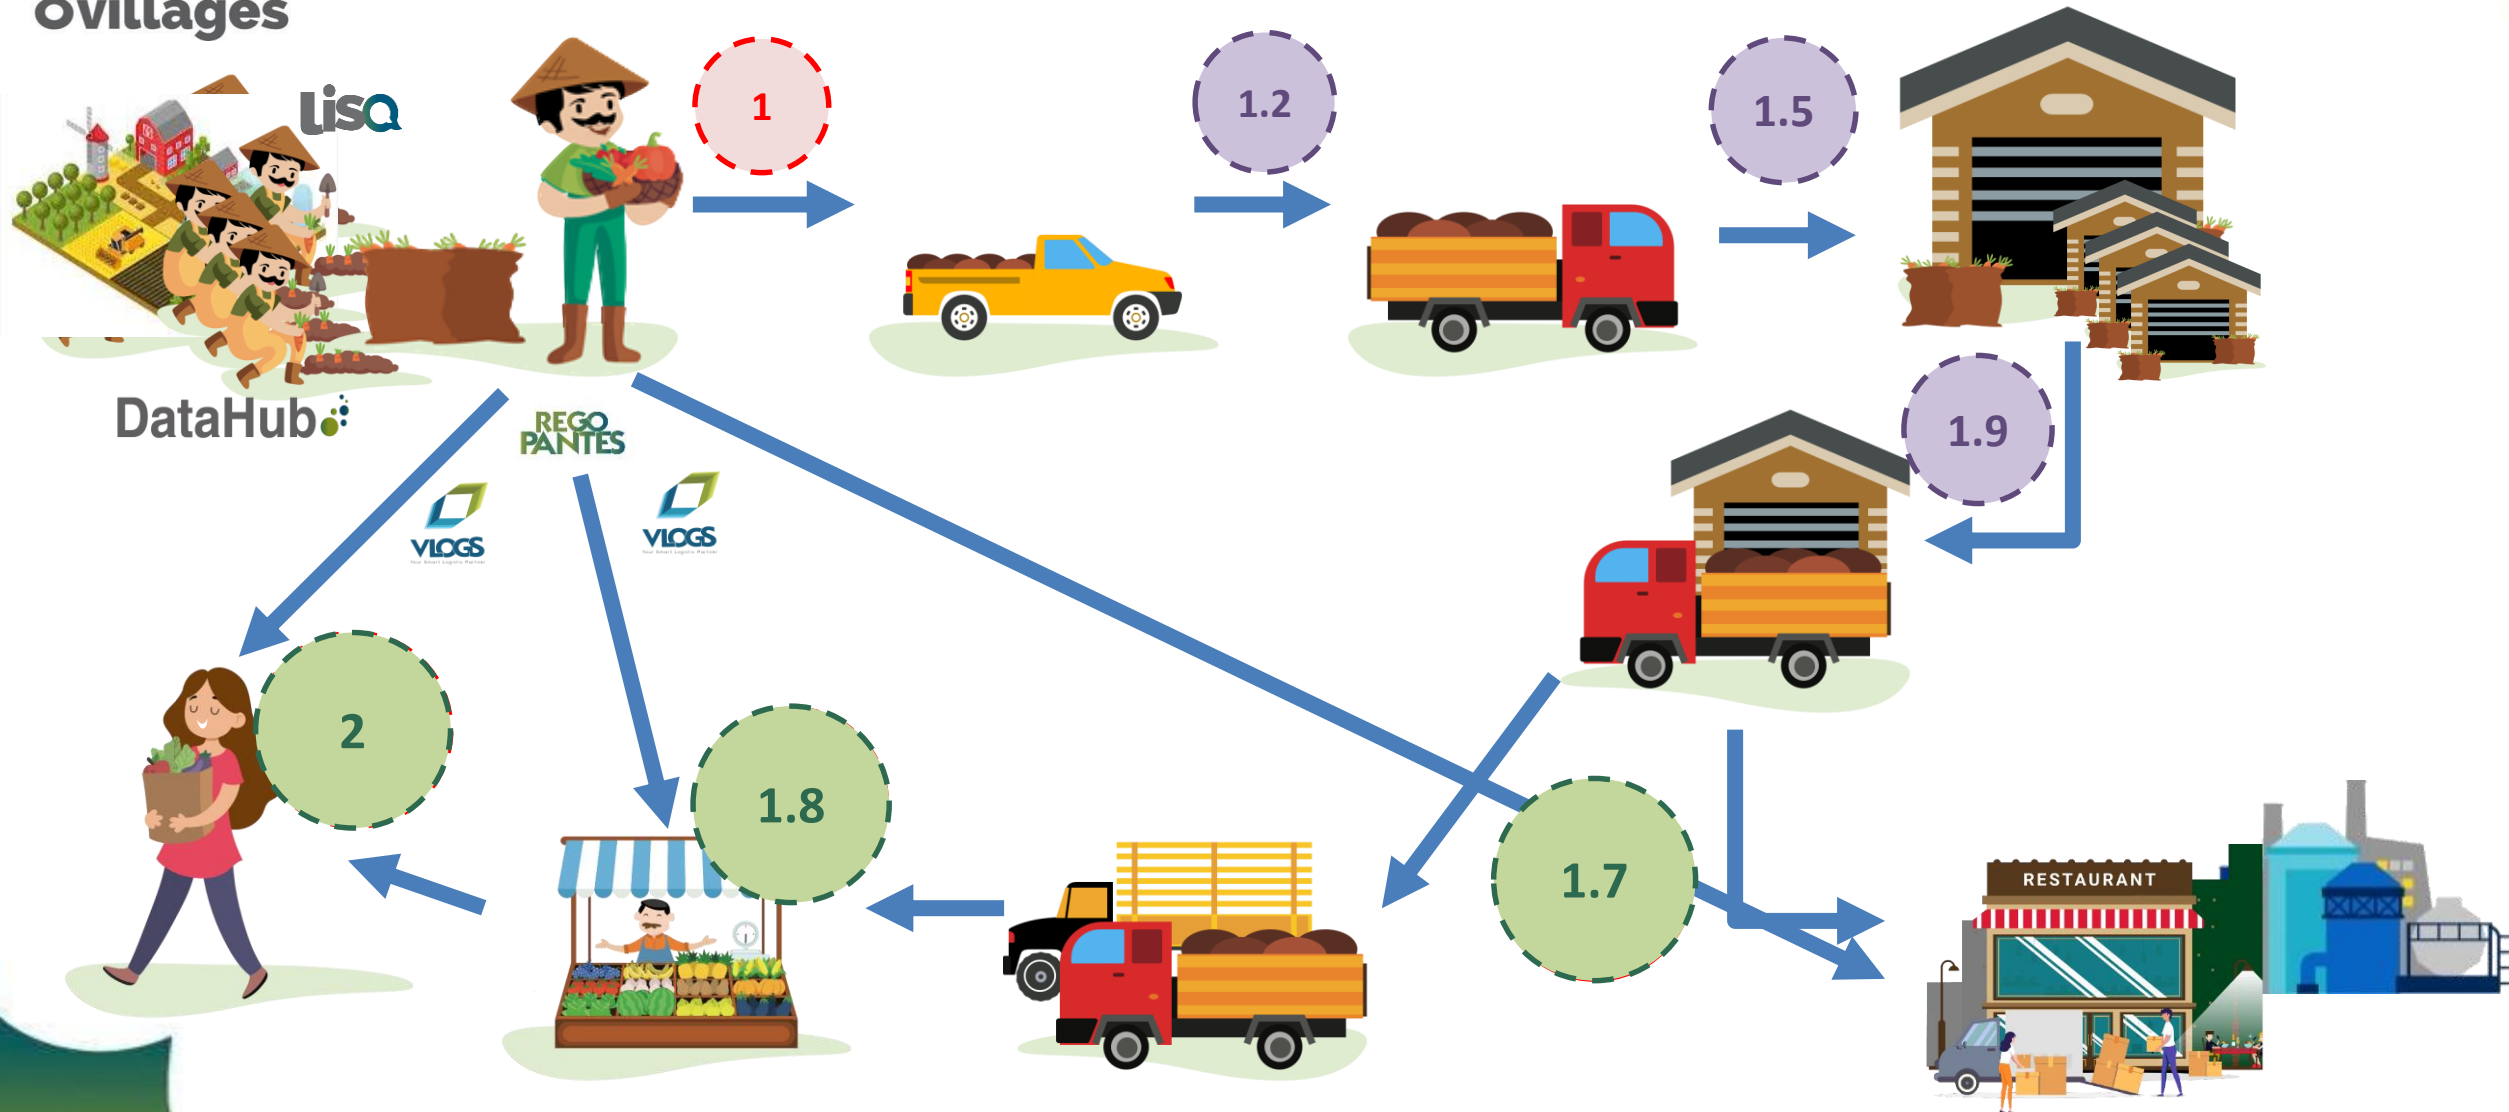

# Akses langsung ke pembeli secara online

Pesanan Dite

# Akses langsung ke pembeli secara online dan akses langsung ke penyedia logistik

# Perubahan yang terjadi saat ini

# Kegiatan transaksi yang terjadi sampai saat ini

Desember 2017, mulai C2C  
100 petani transaksi

Pemasukan petani  
naik 17%

Desember 2018  
2.765 petani transaksi

Pemasukan petani  
naik 26%

Kapasitas pengiriman  
2,5 ton/bulan