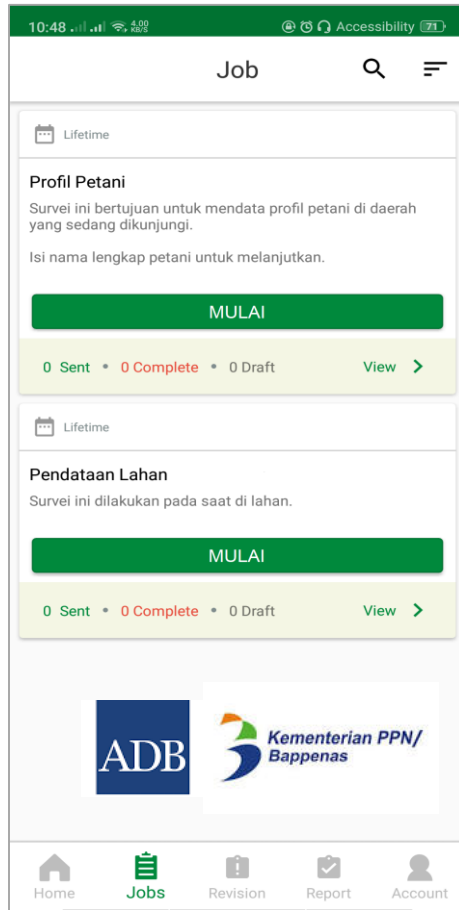

Aktifitas Lombok (ADB + BAPPENAS) – aktifitas 1 bulan