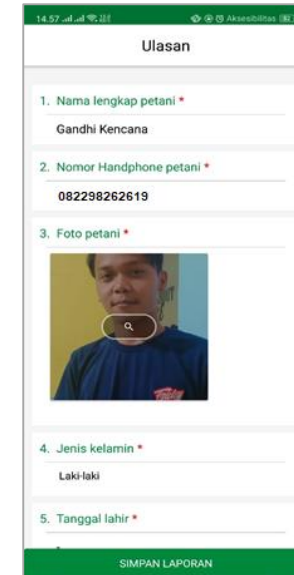

Aktifitas Lombok (ADB + BAPPENAS) – aktifitas 1 bulan