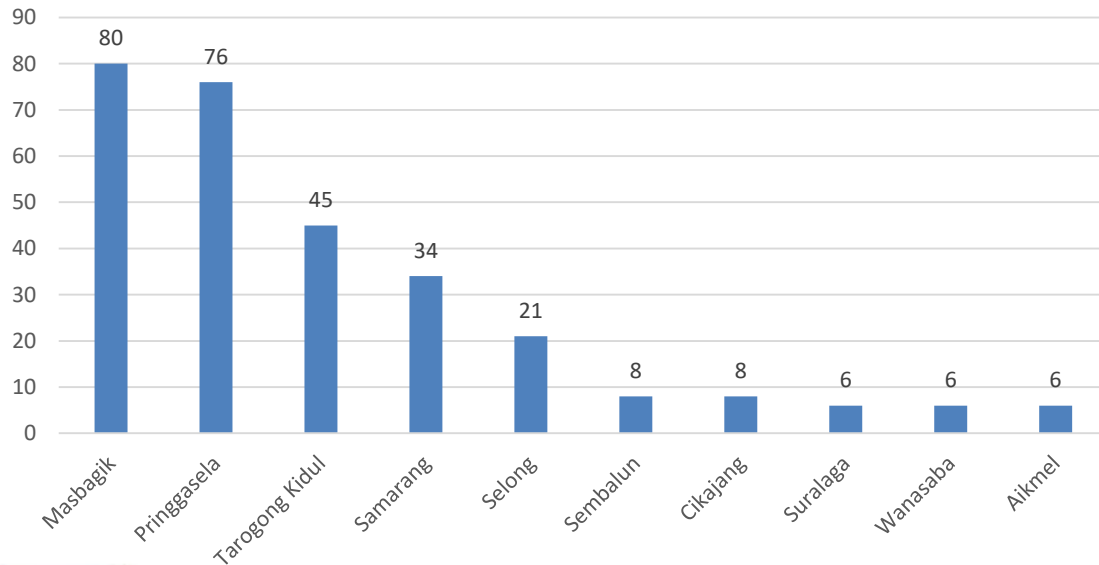

Aktifitas Lombok (ADB + BAPPENAS) – aktifitas 1 bulan

Khairul Ihsan

Kabupaten Lombok Timur, Pringgasela

Total user di Lombok: **382 user**
Jumlah petani bertransaksi: **0 user**
Total nilai transaksi: **Rp 0,**

Fungisida yg digunakan untuk penyakit patek pd cabe, apakah efektif jg bila dipakai tuk pengendalian penyakit blas pd padi...? mohon pencerahannya...terima kasih..

Ket: Salah satu pertanyaan user

Total user berdasarkan Kecamatan