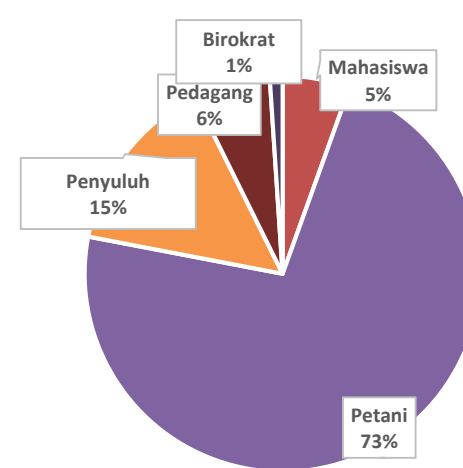

# Aktifitas Lombok (ADB + BAPPENAS) – aktifitas 1 bulan

Khairul Ihsan

Kabupaten Lombok Timur, Pringgasela

Total user di Lombok: **382 user**  
 Jumlah petani bertransaksi: **0 user**  
 Total nilai transaksi: **Rp 0,**

Ket: User di Kabupaten Lombok tersebar di 52 Kecamatan. Grafik diatas merupakan 10 kecamatan dengan user terbanyak

User berdasarkan Profesi

Komoditas Tanaman

Terima kasih...