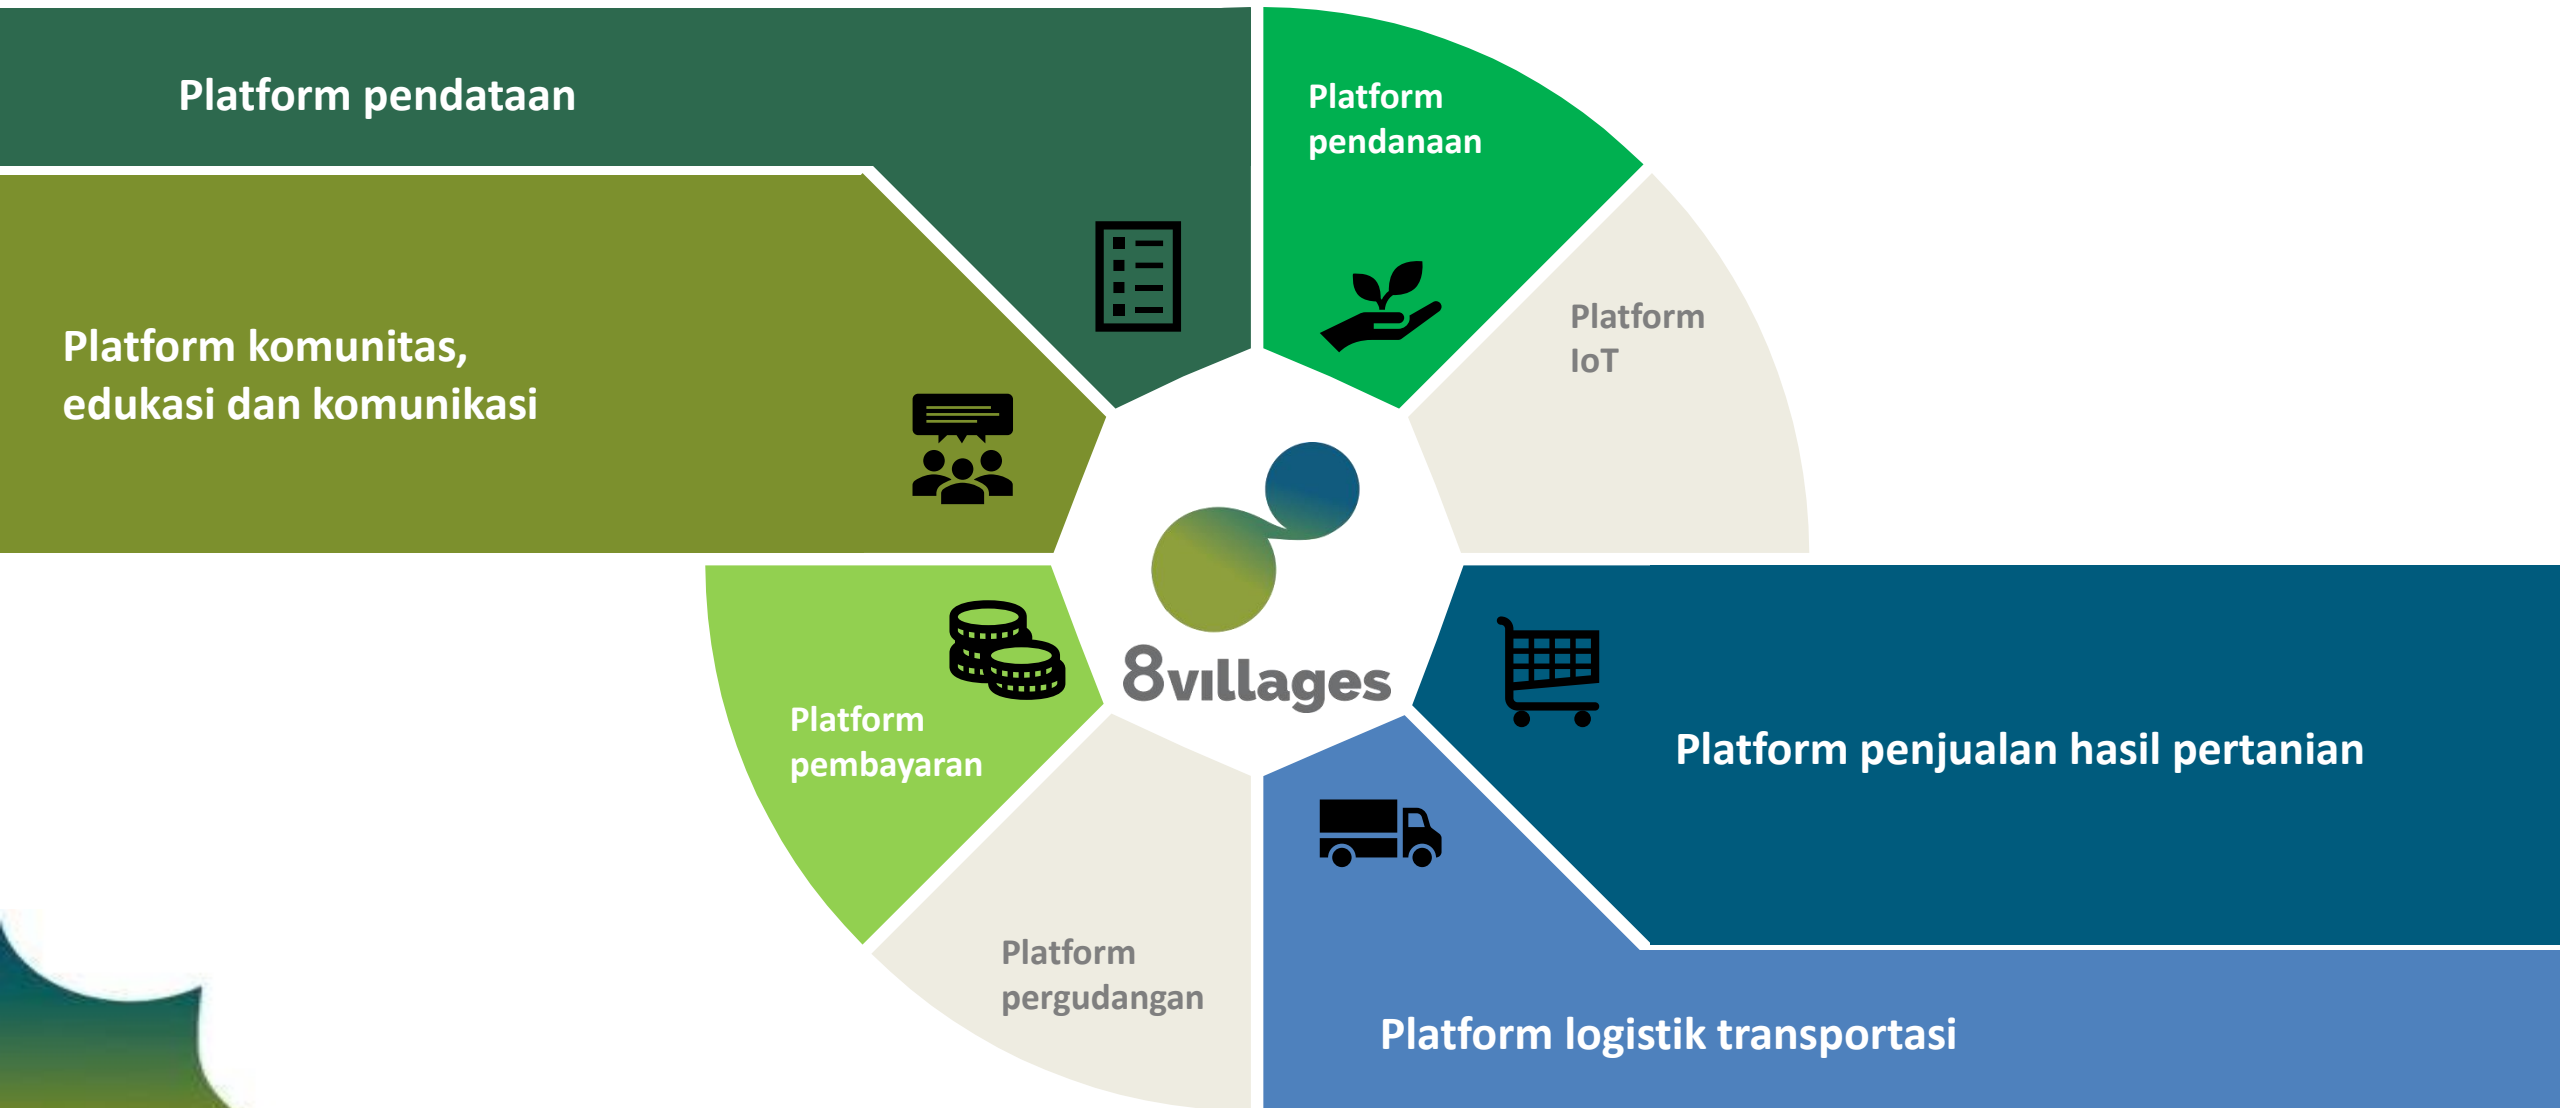

8 x

iMETOS® ECO D3 CLIMA

Rain Gauge and Air Temperature.

Sejak 2012, kegiatan 8villages fokus ke pembangunan ekosistem ekonomi petani berbasis digital

# Aktifitas Lombok (ADB + BAPPENAS) – aktifitas 1 bulan